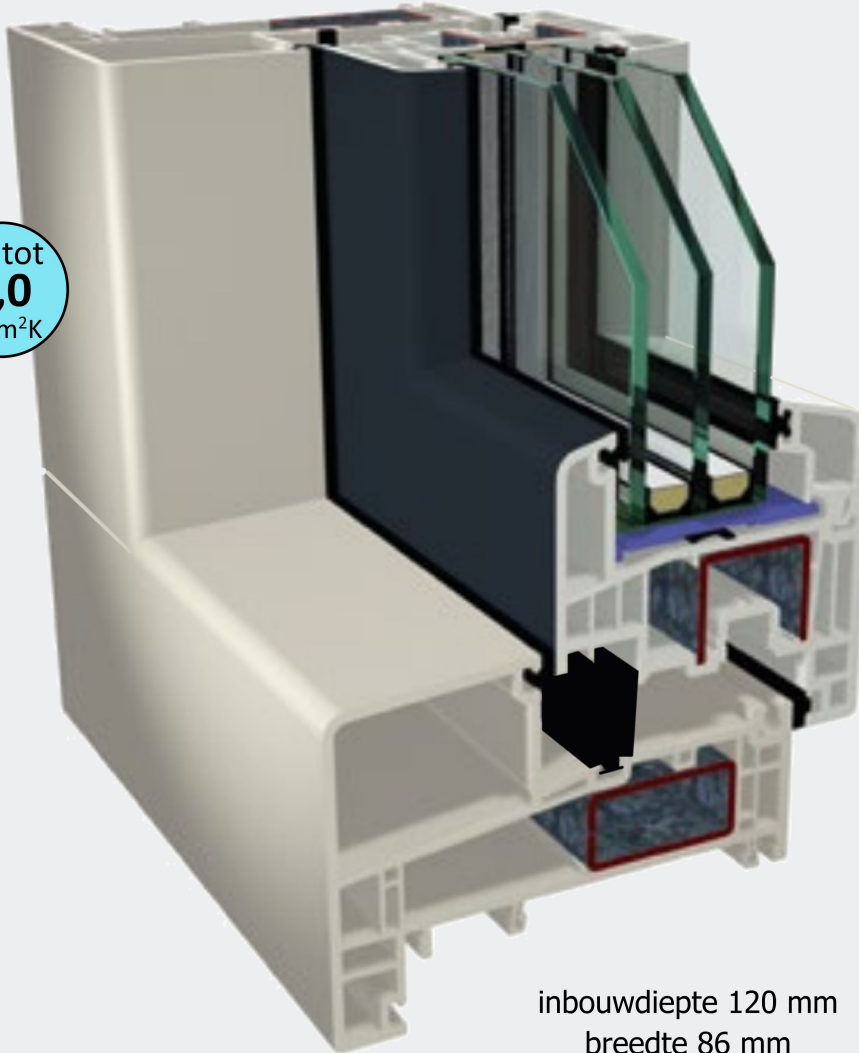

Gealan **S9000.NL** Kubus

(met los adapterprofiel)

serie
T4

Het verdiept kubus gevormde profiel is een alternatief voor het verdiept NL Plus systeem

Uf tot
1,0
W/m²K

inbouwdiepte 120 mm
breedte 86 mm
glasdikte 24 t/m 52 mm

Kleurmogelijkheden

- ✓ 2 basiskleuren
- ✓ houtnerffolie
- ✓ acrylcolor
- ✓  folie

Voor naar buiten draaiende delen wordt er bij deze serie een los adapter profiel in het betreffende vak toegepast.

Profiel kenmerken

- ✓ 6 & 5 kamers systeem
- ✓ U-frame waarde tot **1.0** W/m².K
- ✓ Met een middendichting
- ✓ Leverbaar met **dubbel HVL**®

hoekverbinding

ook op HVL®